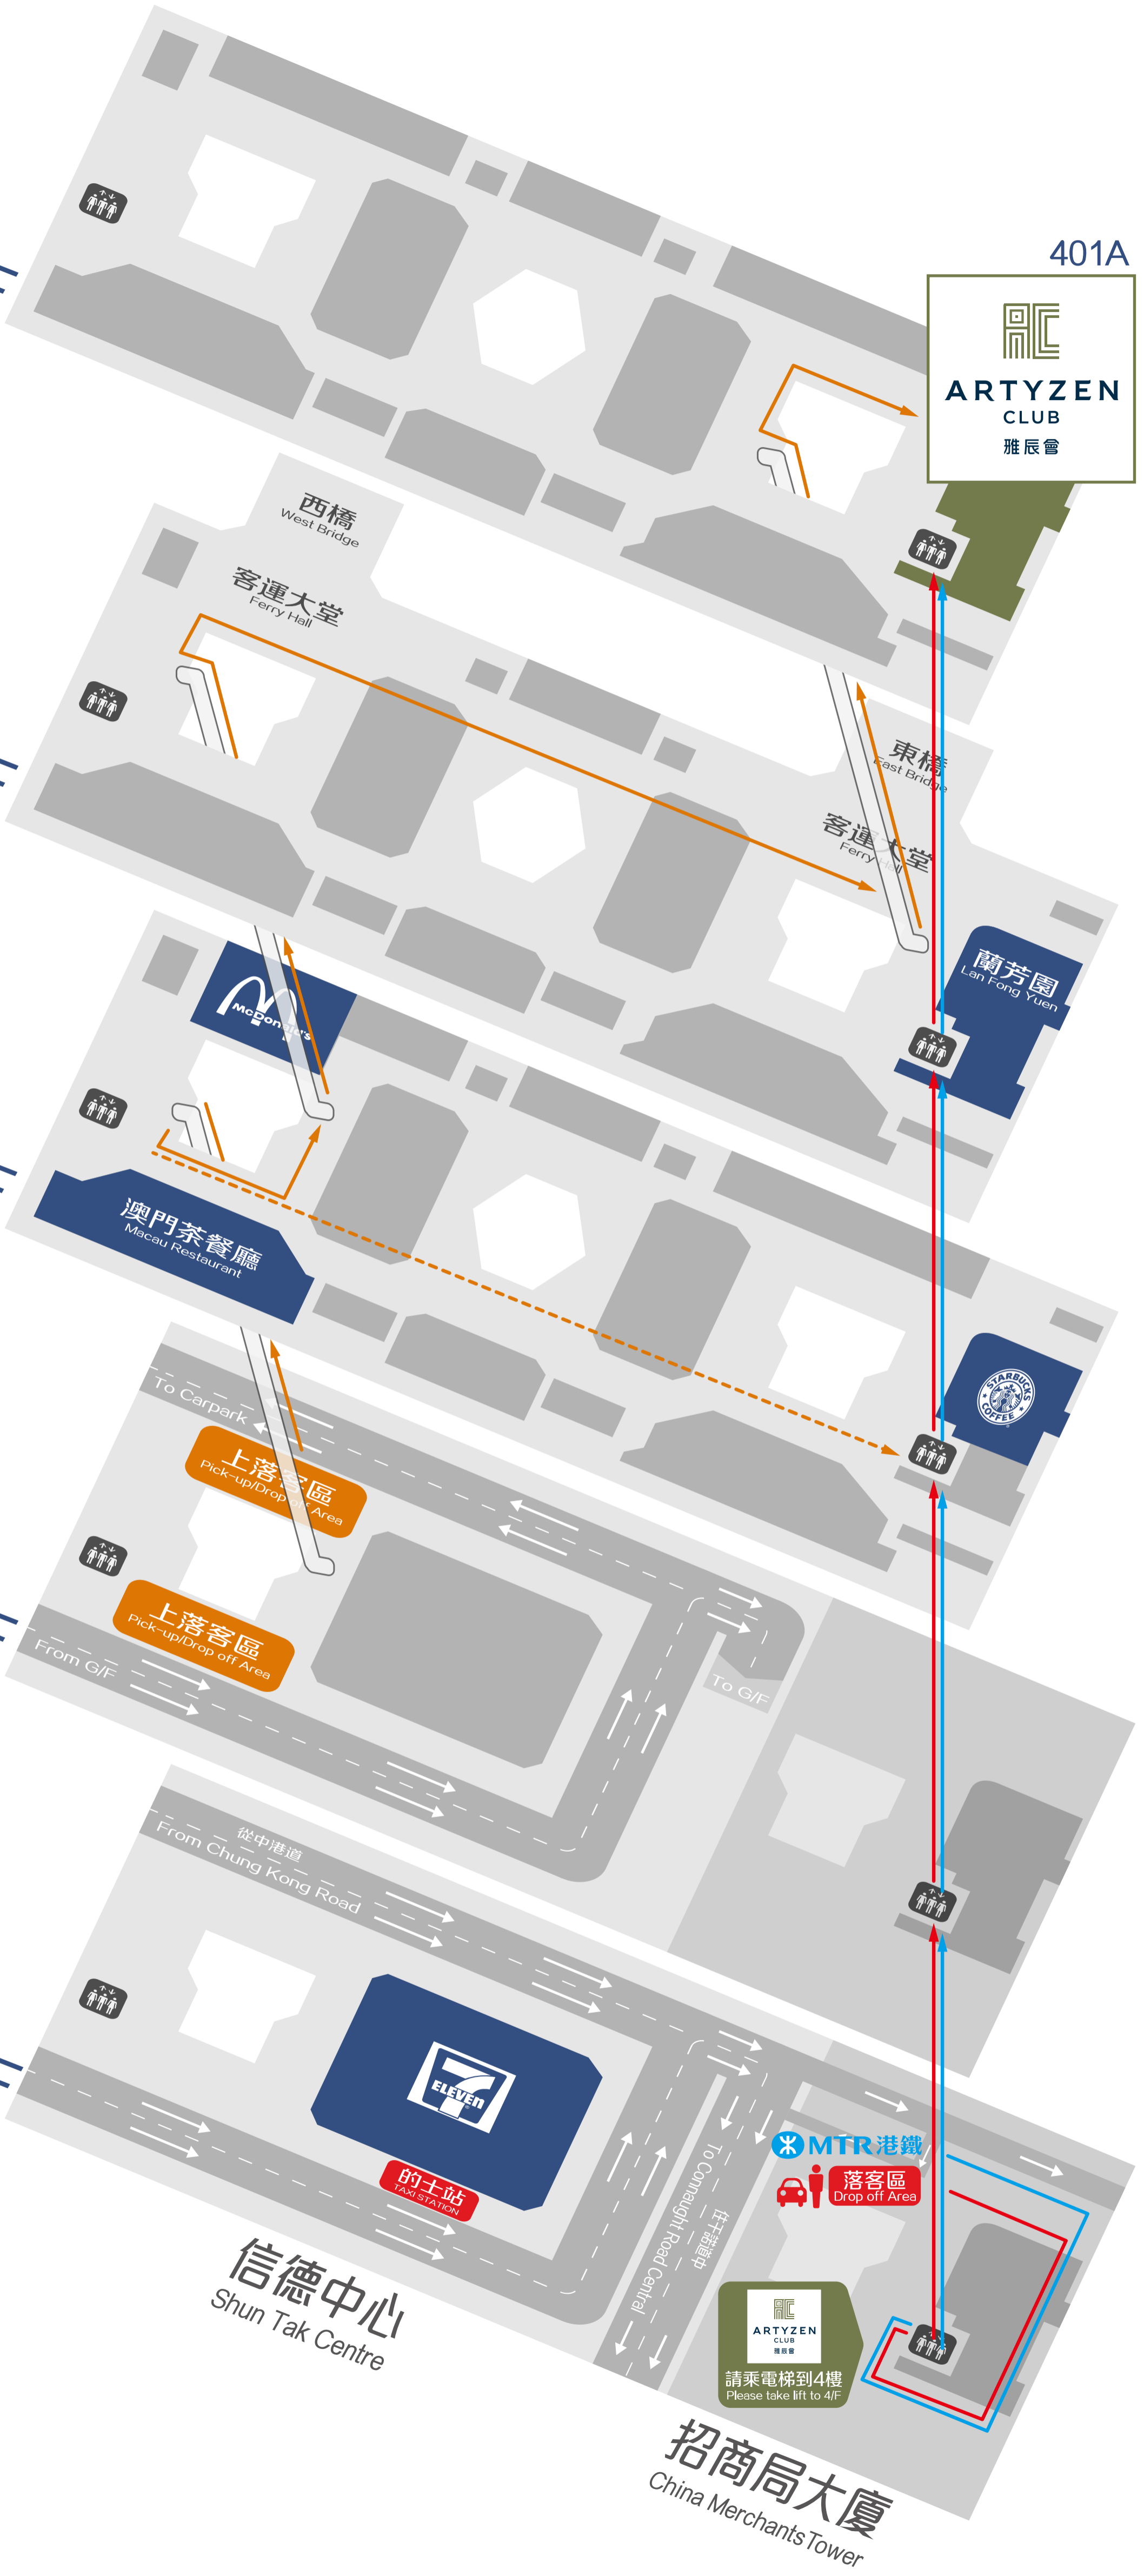

401A

4/F

3/F

2/F

1/F

G/F

西橋 West Bridge

客運大堂 Ferry Hall

東橋 East Bridge

客運大堂 Ferry Hall

蘭芳園 Lan Fong Yuen

澳門茶餐廳 Macau Restaurant

上落客區 Pick-up/Drop off Area

上落客區 Pick-up/Drop off Area

從中港道 From Chung Kong Road

ELEVEN

的士站 TAXI STATION

信德中心 Shun Tak Centre

MTR 港鐵

落客區 Drop off Area

ARTYZEN CLUB 雅辰會
請乘電梯到4樓
Please take lift to 4/F

招商局大廈 China Merchants Tower