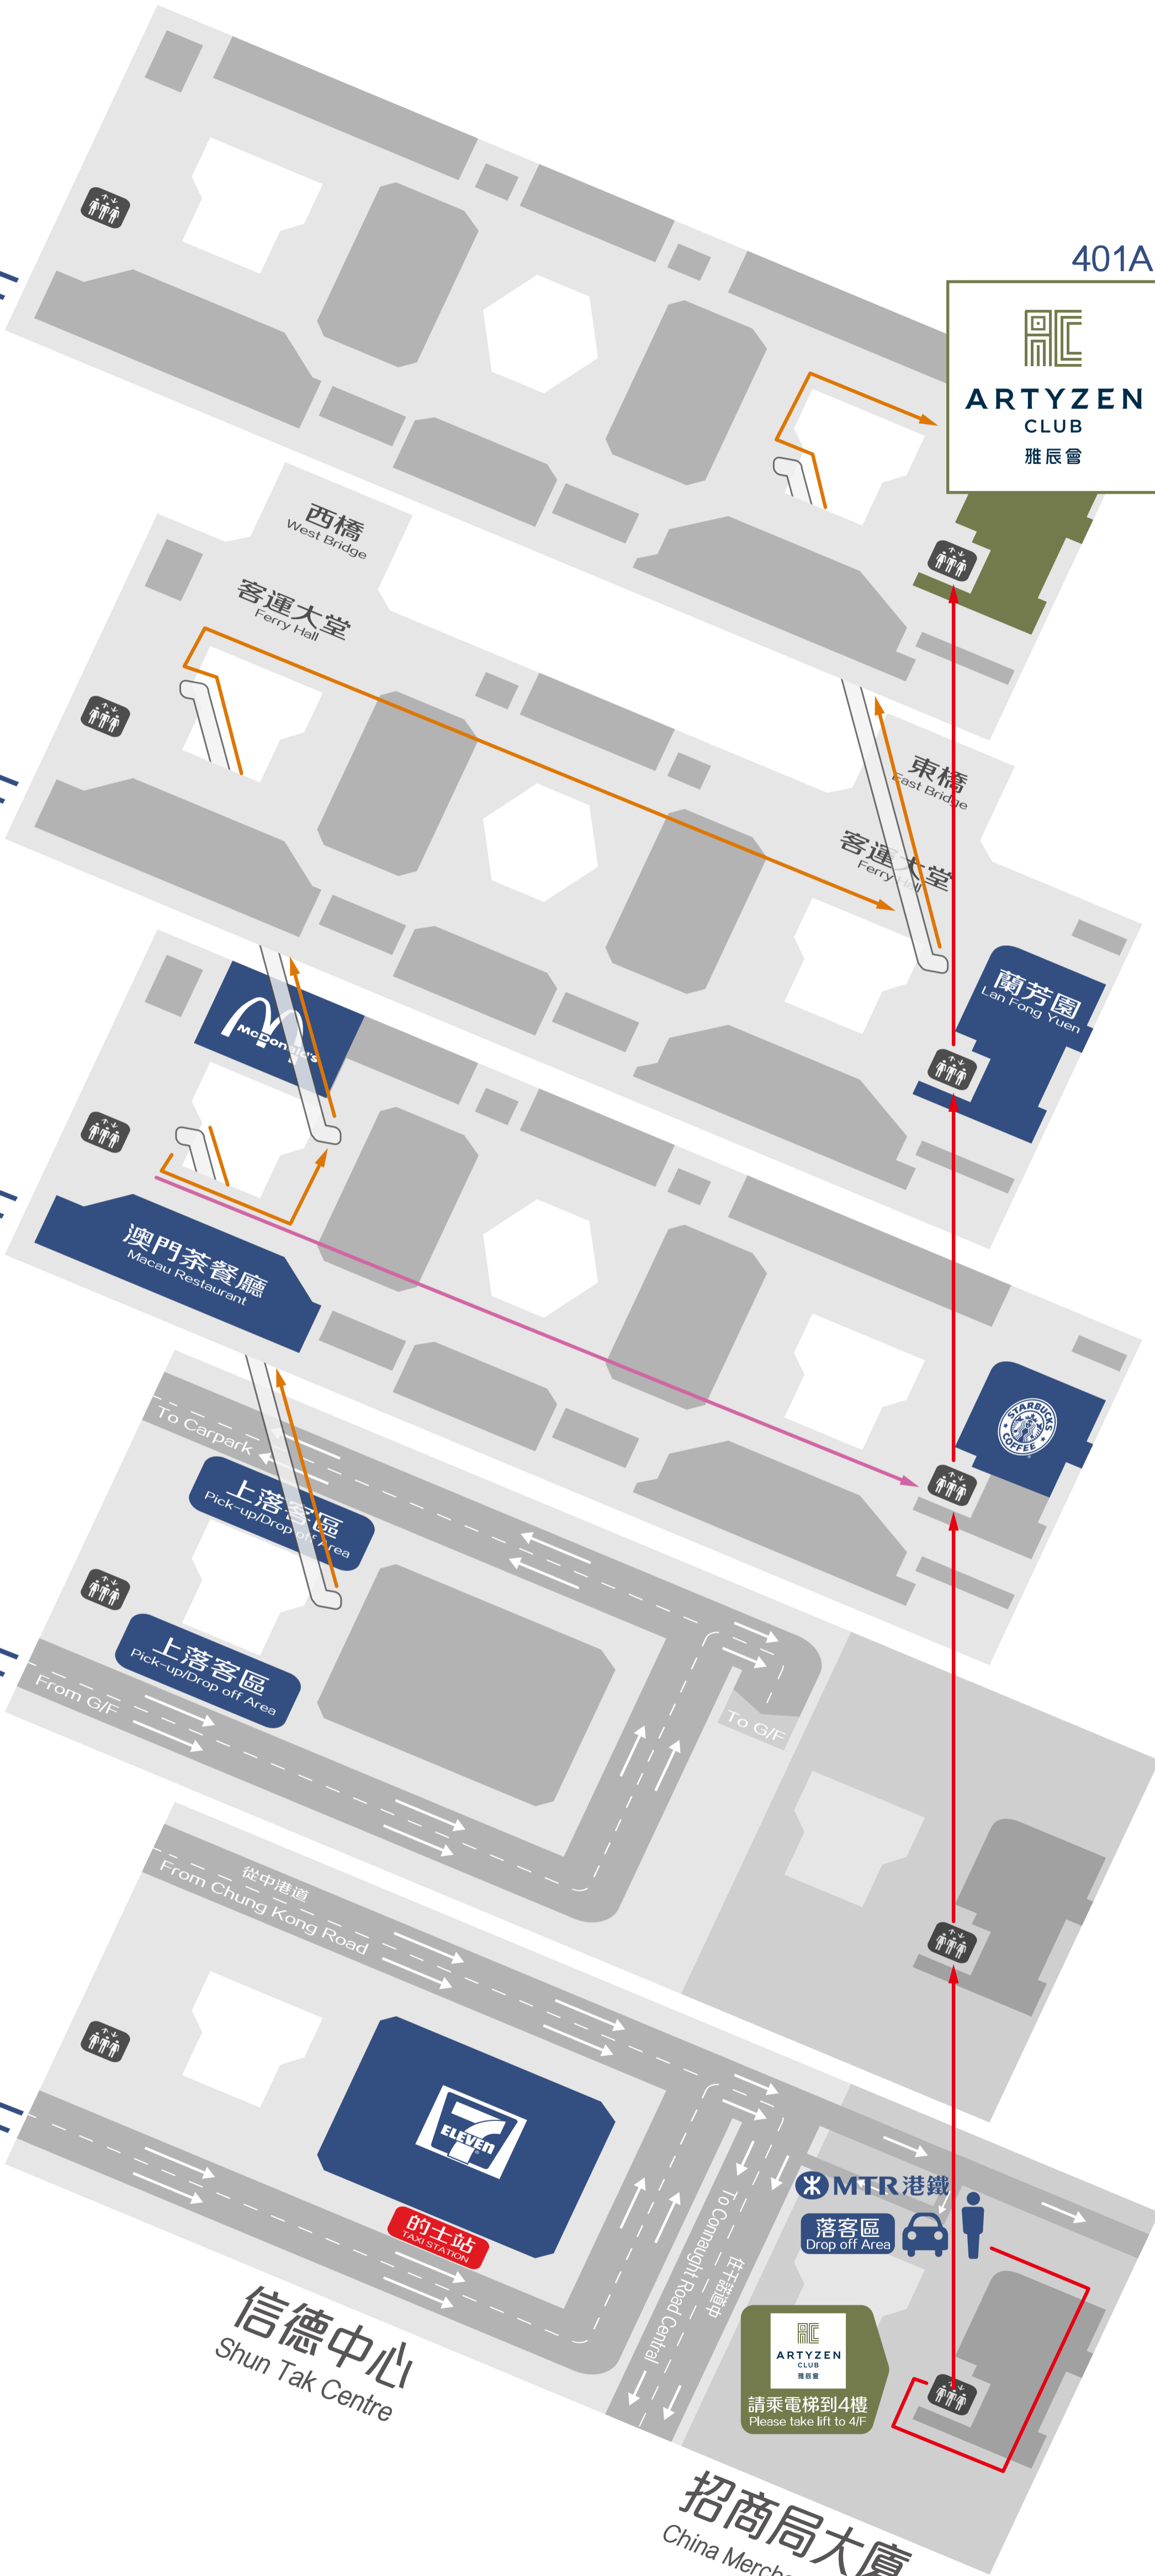

401A

4/F

3/F

2/F

1/F

G/F

西橋 West Bridge

客運大堂 Ferry Hall

東橋 East Bridge

客運大堂 Ferry Hall

澳門茶餐廳 Macau Restaurant

蘭芳園 Lan Fong Yuen

STARBUCK COFFEE

上落客區 Pick-up/Drop off Area

上落客區 Pick-up/Drop off Area

從中港道 From Chung Kong Road

的士站 TAXI STATION

MTR 港鐵

落客區 Drop off Area

信德中心 Shun Tak Centre

招商局大廈 China Merchants Tower

請乘電梯到4樓 Please take lift to 4/F